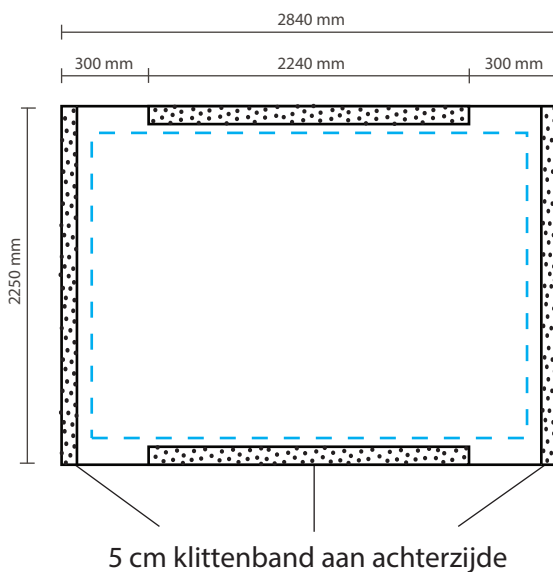

Werkelijke grootte visueel:

2840 \* 2250mm (B/H)