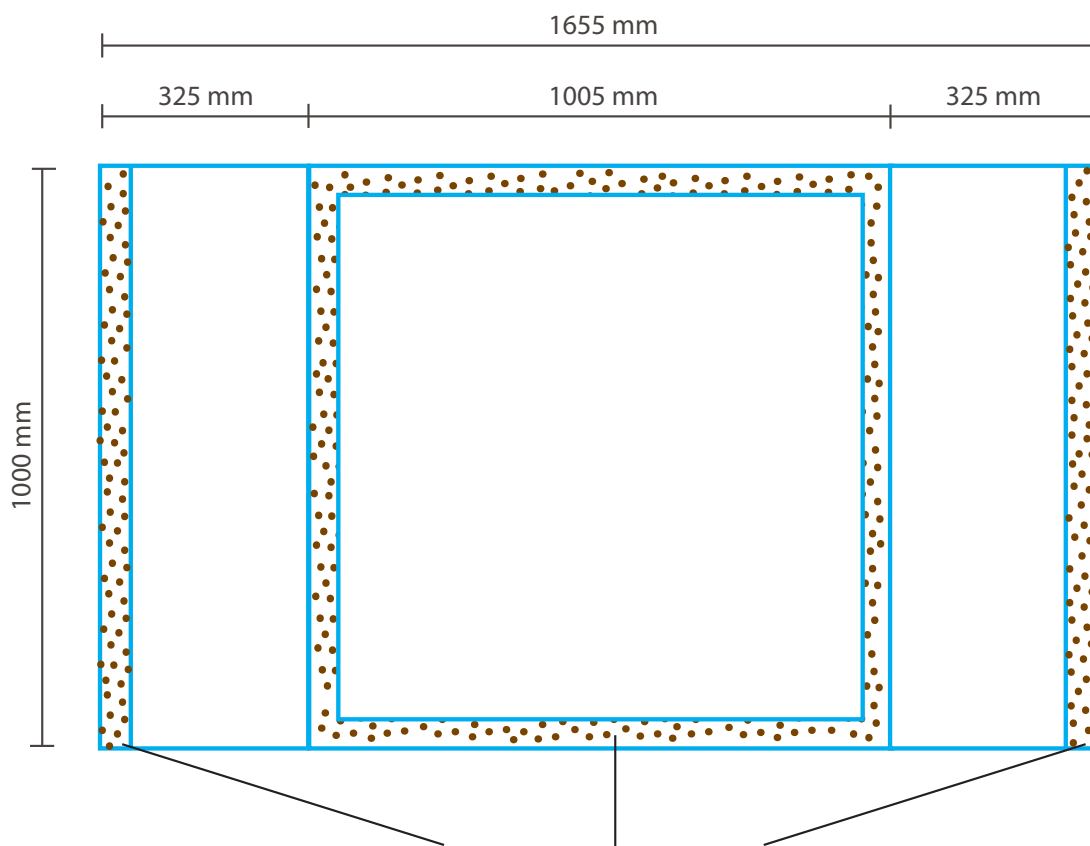

 **Opmaak**

Formaat: b. 1655 mm x h. 1000 mm.

Let op dat er 1005mm zichtbaar is aan de voorzijde!

Formaat inclusief afloop: b. 1875 mm x h. 1020 mm.

Bij voorkeur opmaken in Adobe Illustrator, Indesign of Photoshop.

5 cm klittenband aan achterzijde

 **Digitale bestand**

Voorwaarden voor het digitale bestand:

- Het bestand opslaan als een .PDF
- Zet de tekst om naar letteromtrekken/outlines.
- Aanlevering bestanden in CMYK kleurmodus
- PMS kleuren omrekenen naar CMYK
- Indien u op schaal aanmaakt niet vergeten de schaal te vermelden naast het document
- Voor optimaal beeldresultaat adviseren wij afbeeldingen tenminste 100 dpi ware grootte aan te leveren.
- Bij gebruik van transparantie, document aanleveren op ware grootte.
- Geef eventuele opmerkingen op een aparte bijlage.
- Let op met verloop/gradient als u met Illustrator werkt.