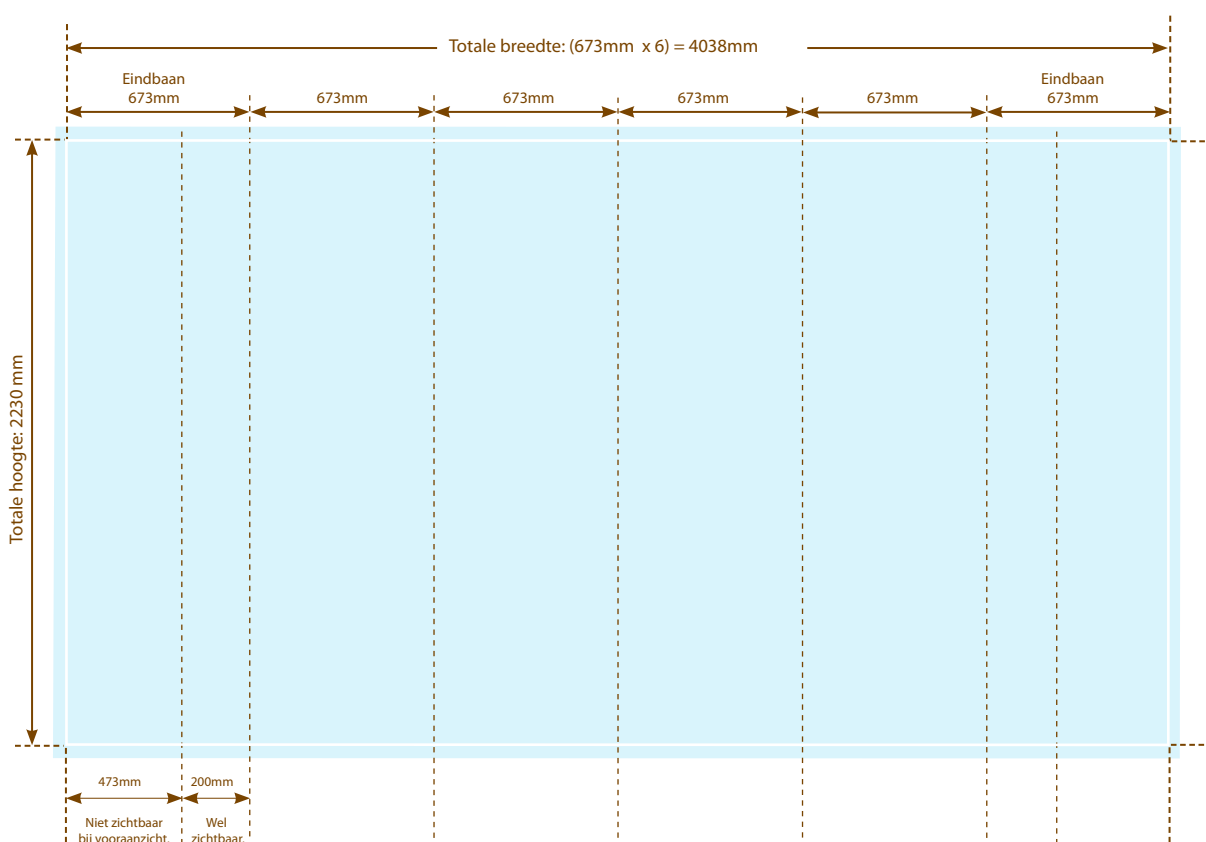

Opmaak

Formaat: b. 4038 mm x h. 2225 mm.

Formaat inclusief afloop: b. 4058 mm x h. 2245 mm.

Let op: de 673 mm aan de linker- en rechterzijde zijn de eindbanen. Deze buigen rond het systeem en zijn niet geheel zichtbaar aan de voorzijde. Houd hiermee rekening met de opmaak! (zie opmaakstramien)

Bij voorkeur opmaken in Adobe Illustrator, Indesign of Photoshop.

Digitale bestand

Voorwaarden voor het digitale bestand:

- Het bestand opslaan als een .PDF
- Zet de tekst om naar letteromtrekken/outlines.
- Aanlevering bestanden in CMYK kleurmodus
- PMS kleuren omrekenen naar CMYK
- Indien u op schaal aanmaakt niet vergeten de schaal te vermelden naast het document
- Voor optimaal beeldresultaat adviseren wij afbeeldingen tenminste 100 dpi ware grootte aan te leveren.
- Bij gebruik van transparantie, document aanleveren op ware grootte.
- Geef eventuele opmerkingen op een aparte bijlage.
- Let op met verloop/gradiënt als u met Illustrator werkt.

Informatiedragers

Aan te leveren medium:

- E-mail (<10 mb) info@beurswandwereld.nl
- Online (bv. www.wetransfer.com)