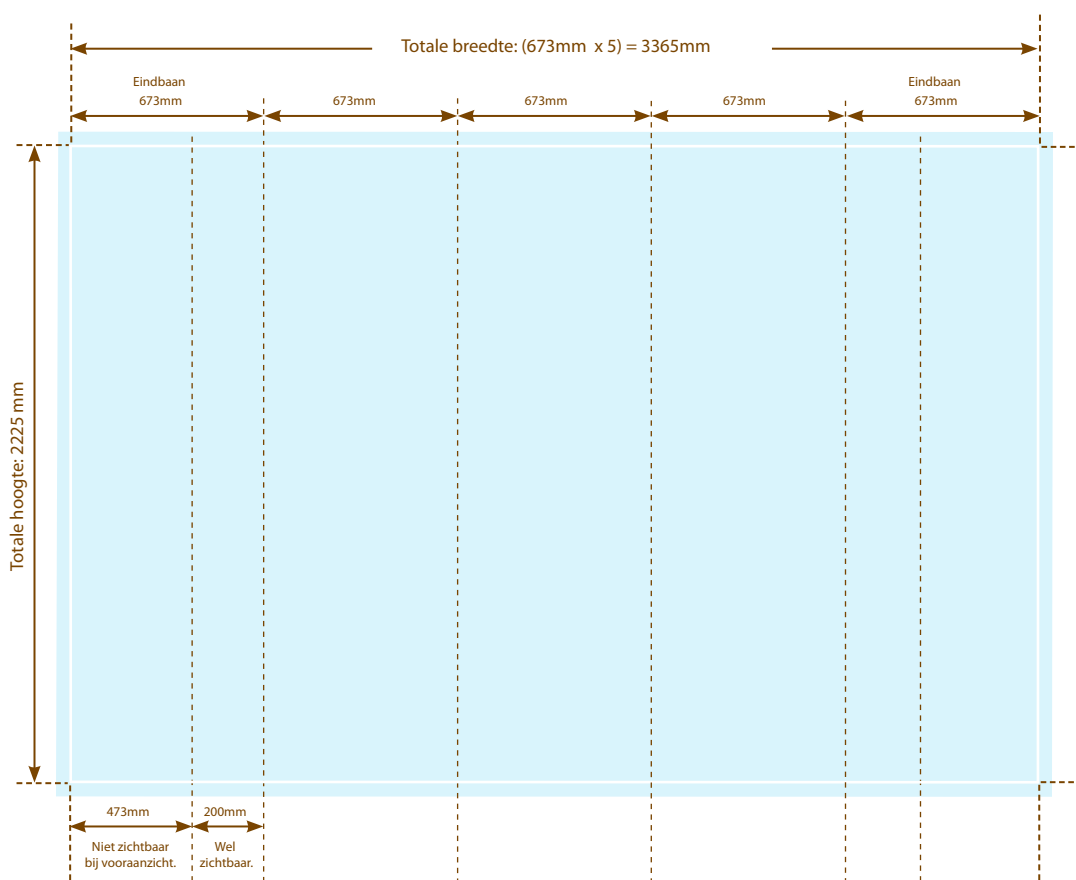

Opmaak

Formaat: b. 3365 mm x h. 2225 mm.

Formaat inclusief afloop: b. 3385 mm x h. 2245 mm.

Let op: de 673 mm aan de linker- en rechterzijde zijn de eindbanen. Deze buigen rond het systeem en zijn niet geheel zichtbaar aan de voorzijde. Houd hiermee rekening met de opmaak! (zie opmaakstramien)

Bij voorkeur opmaken in Adobe Illustrator, Indesign of Photoshop.

Digitale bestand

Voorwaarden voor het digitale bestand:

- Het bestand opslaan als een .PDF
- Zet de tekst om naar letteromtrekken/outlines.
- Aanlevering bestanden in CMYK kleurmodus
- PMS kleuren omrekenen naar CMYK
- Indien u op schaal aanmaakt niet vergeten de schaal te vermelden naast het document
- Voor optimaal beeldresultaat adviseren wij afbeeldingen tenminste 100 dpi ware grootte aan te leveren.
- Bij gebruik van transparantie, document aanleveren op ware grootte.
- Geef eventuele opmerkingen op een aparte bijlage.
- Let op met verloop/gradient als u met Illustrator werkt.

Informatiedragers

Aan te leveren medium:

- E-mail (<10 mb) info@beurswandwereld.nl
- Online (bv. www.wetransfer.com)