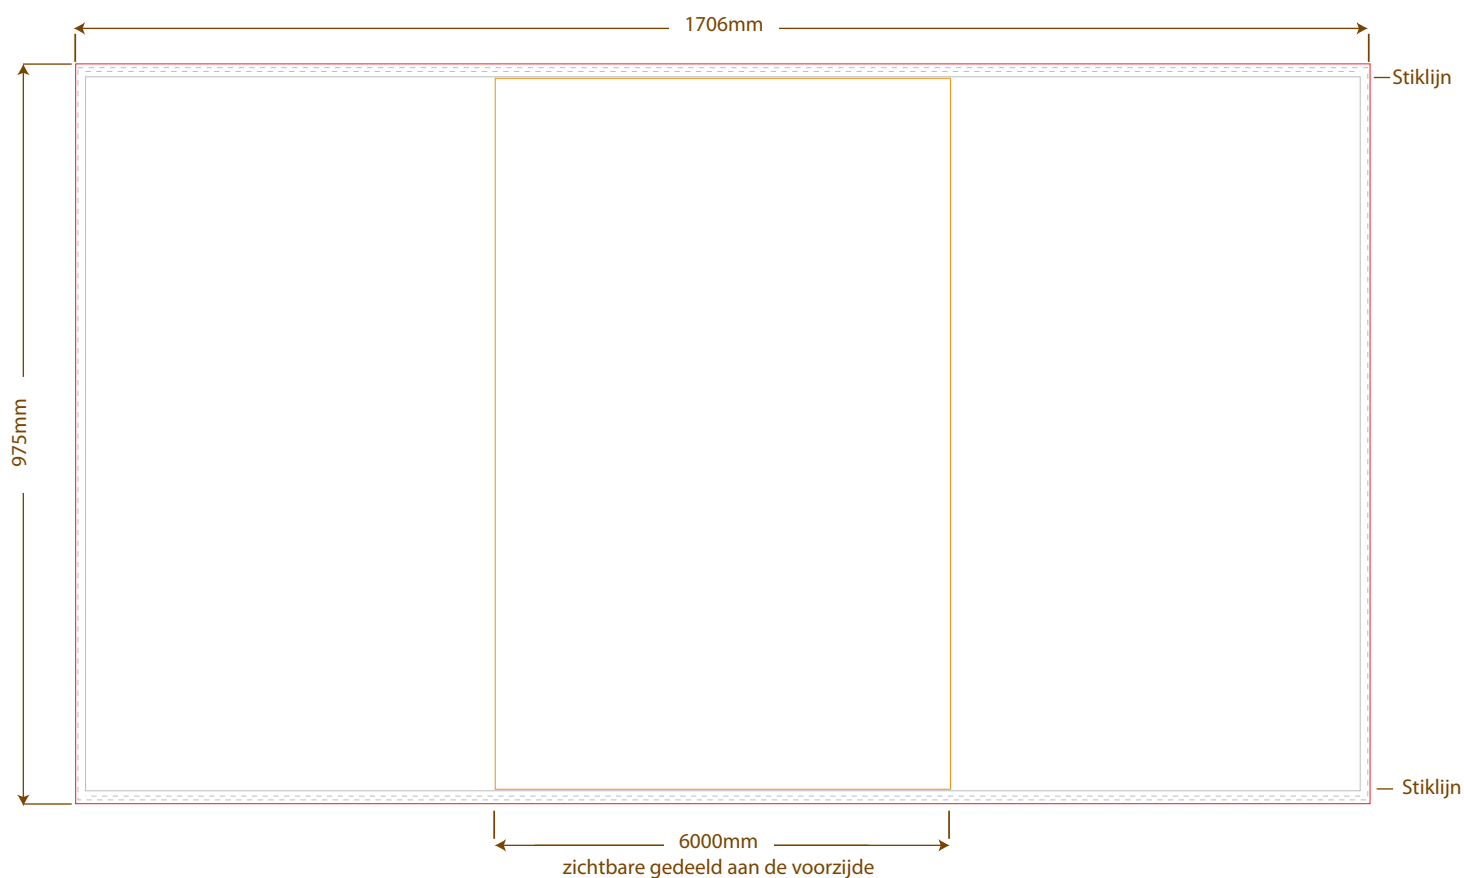

 **Opmaak**

Formaat: b. 1680 mm x h. 937 mm.

Afgewerkt formaat: b. 1680 mm x h. 691 mm.

Let op dat de tekst en logo's binnen de stiklijnen vallen!

Formaat inclusief afloop: b. 1706 mm x h. 975 mm.

Bij voorkeur opmaken in Adobe Illustrator, Indesign of Photoshop.