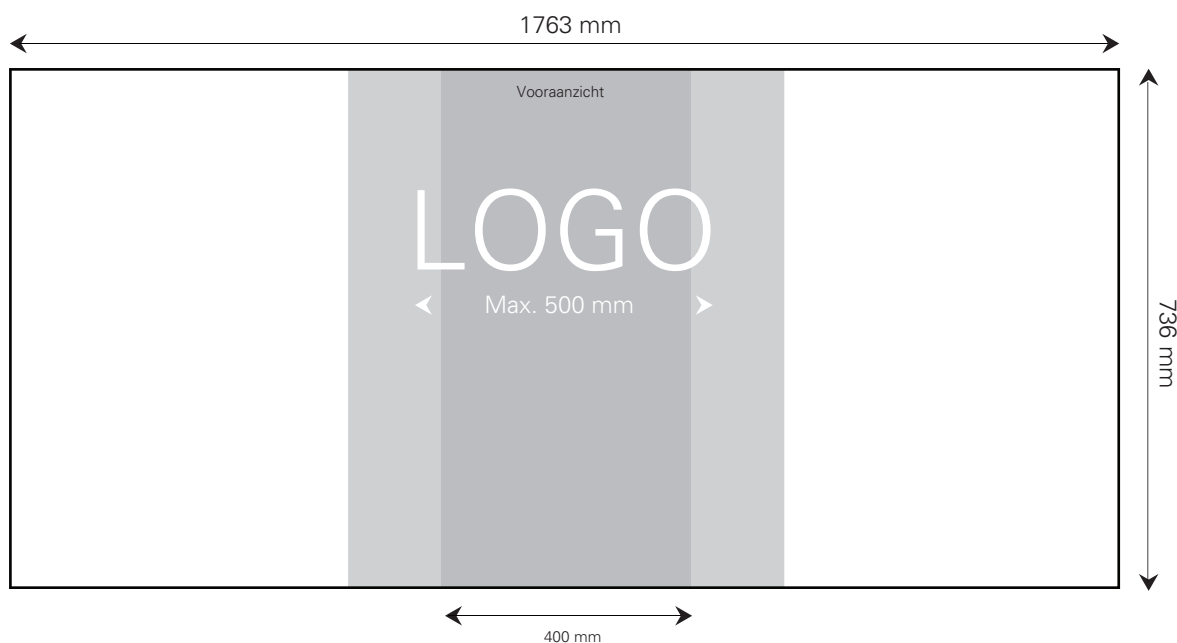

 **Opmaak**

Formaat: b. 1763 mm x h. 736 mm.

Formaat inclusief afloop: b. 1783 mm x h. 756 mm.

Let op: Logo niet groter dan 500mm (zie opmaakstramien)

Bij voorkeur opmaken in Adobe Illustrator, Indesign of Photoshop.